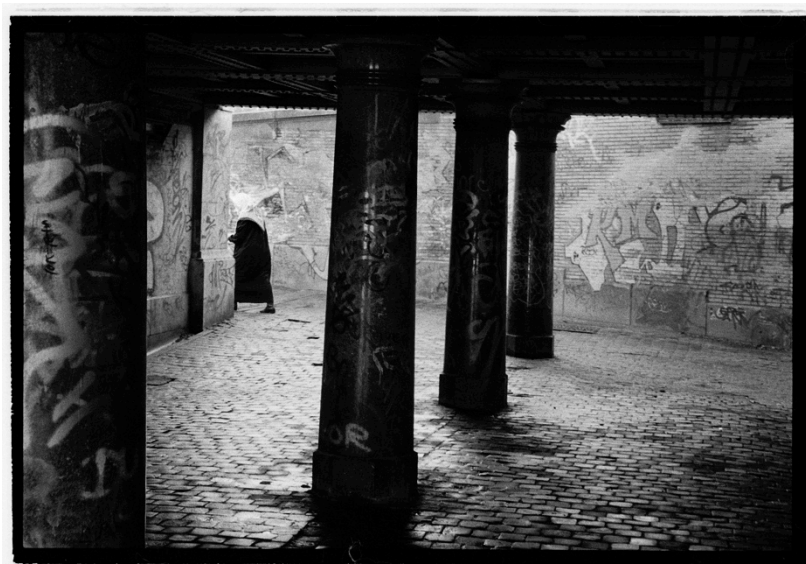

INTERESSE ? Neem contact op met info@fpds.be of via
Gerry De Mol 0475 82 72 35 of Koen De Visscher 0477 23 04 98

patrick de spiegelaere